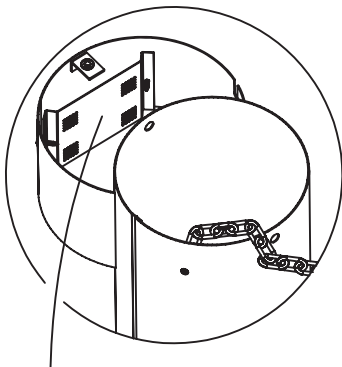

Julgransfot för utomhus

Diameter 250mm
Artnr: 531 450-01

Diameter 150mm
Artnr: 531 460-01

plåt för eventuellt eluttag

Julgransfot och julgransfotens låda samt omgivande mark skall vara väl dränerad så att vattensamlingar ej uppstår.