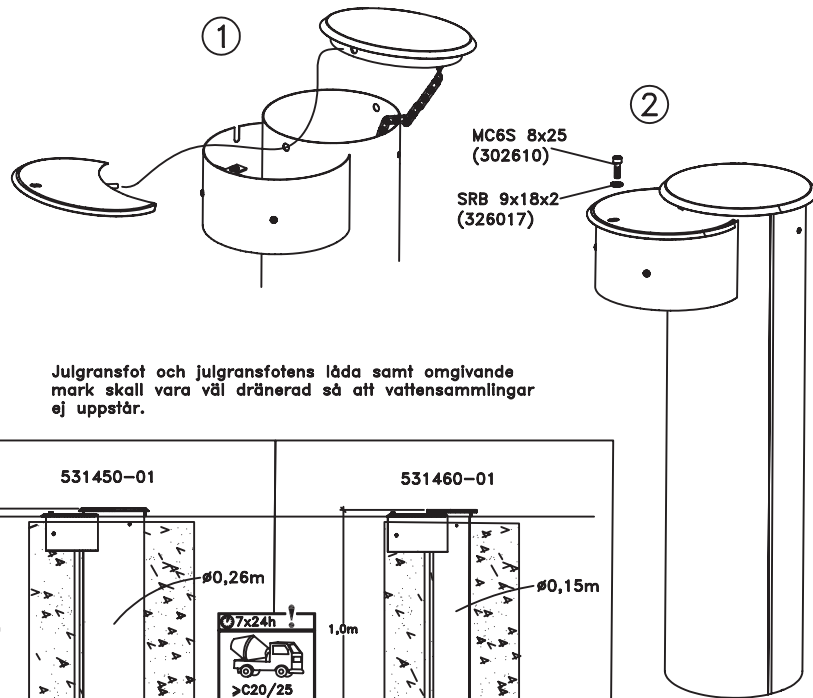

Julgransfot för utomhus

Diameter 250mm
Artnr: 531 450-01

Diameter 150mm
Artnr: 531 460-01

plåt för eventuellt eluttag

Julgransfot och julgransfotens låda samt omgivande mark skall vara väl dränerad så att vattensamlingar ej uppstår.